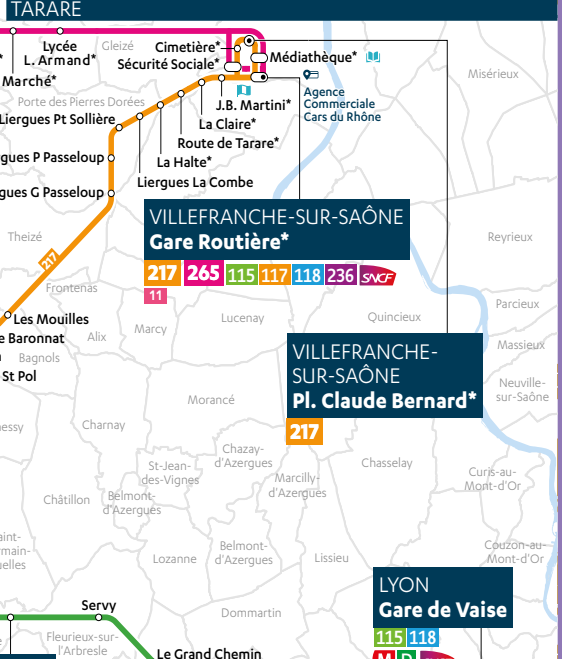

### CORRESPONDANCES Gare de Villefranche-sur-Saône

SNCF

1	2	3	4	5	6	7	8	9	10
11	12	14	17	A	B	E	F	RESA	1

Libellule SYTRAL MOBILITÉS

LES CARS DU RHÔNE 117 118 115 217 236 265

SYTRAL MOBILITÉS

### CORRESPONDANCES Gare de l'Arbresle

SNCF

LES CARS DU RHÔNE 116 241 285

SYTRAL MOBILITÉS

### CORRESPONDANCES Lyon Gorge de Loup

SNCF

LES CARS DU RHÔNE 116 2EX 142

SYTRAL MOBILITÉS

Car

116

DU LUNDI AU VENDREDI

en période scolaire (hors jours fériés)  
à partir du 04 septembre 2023