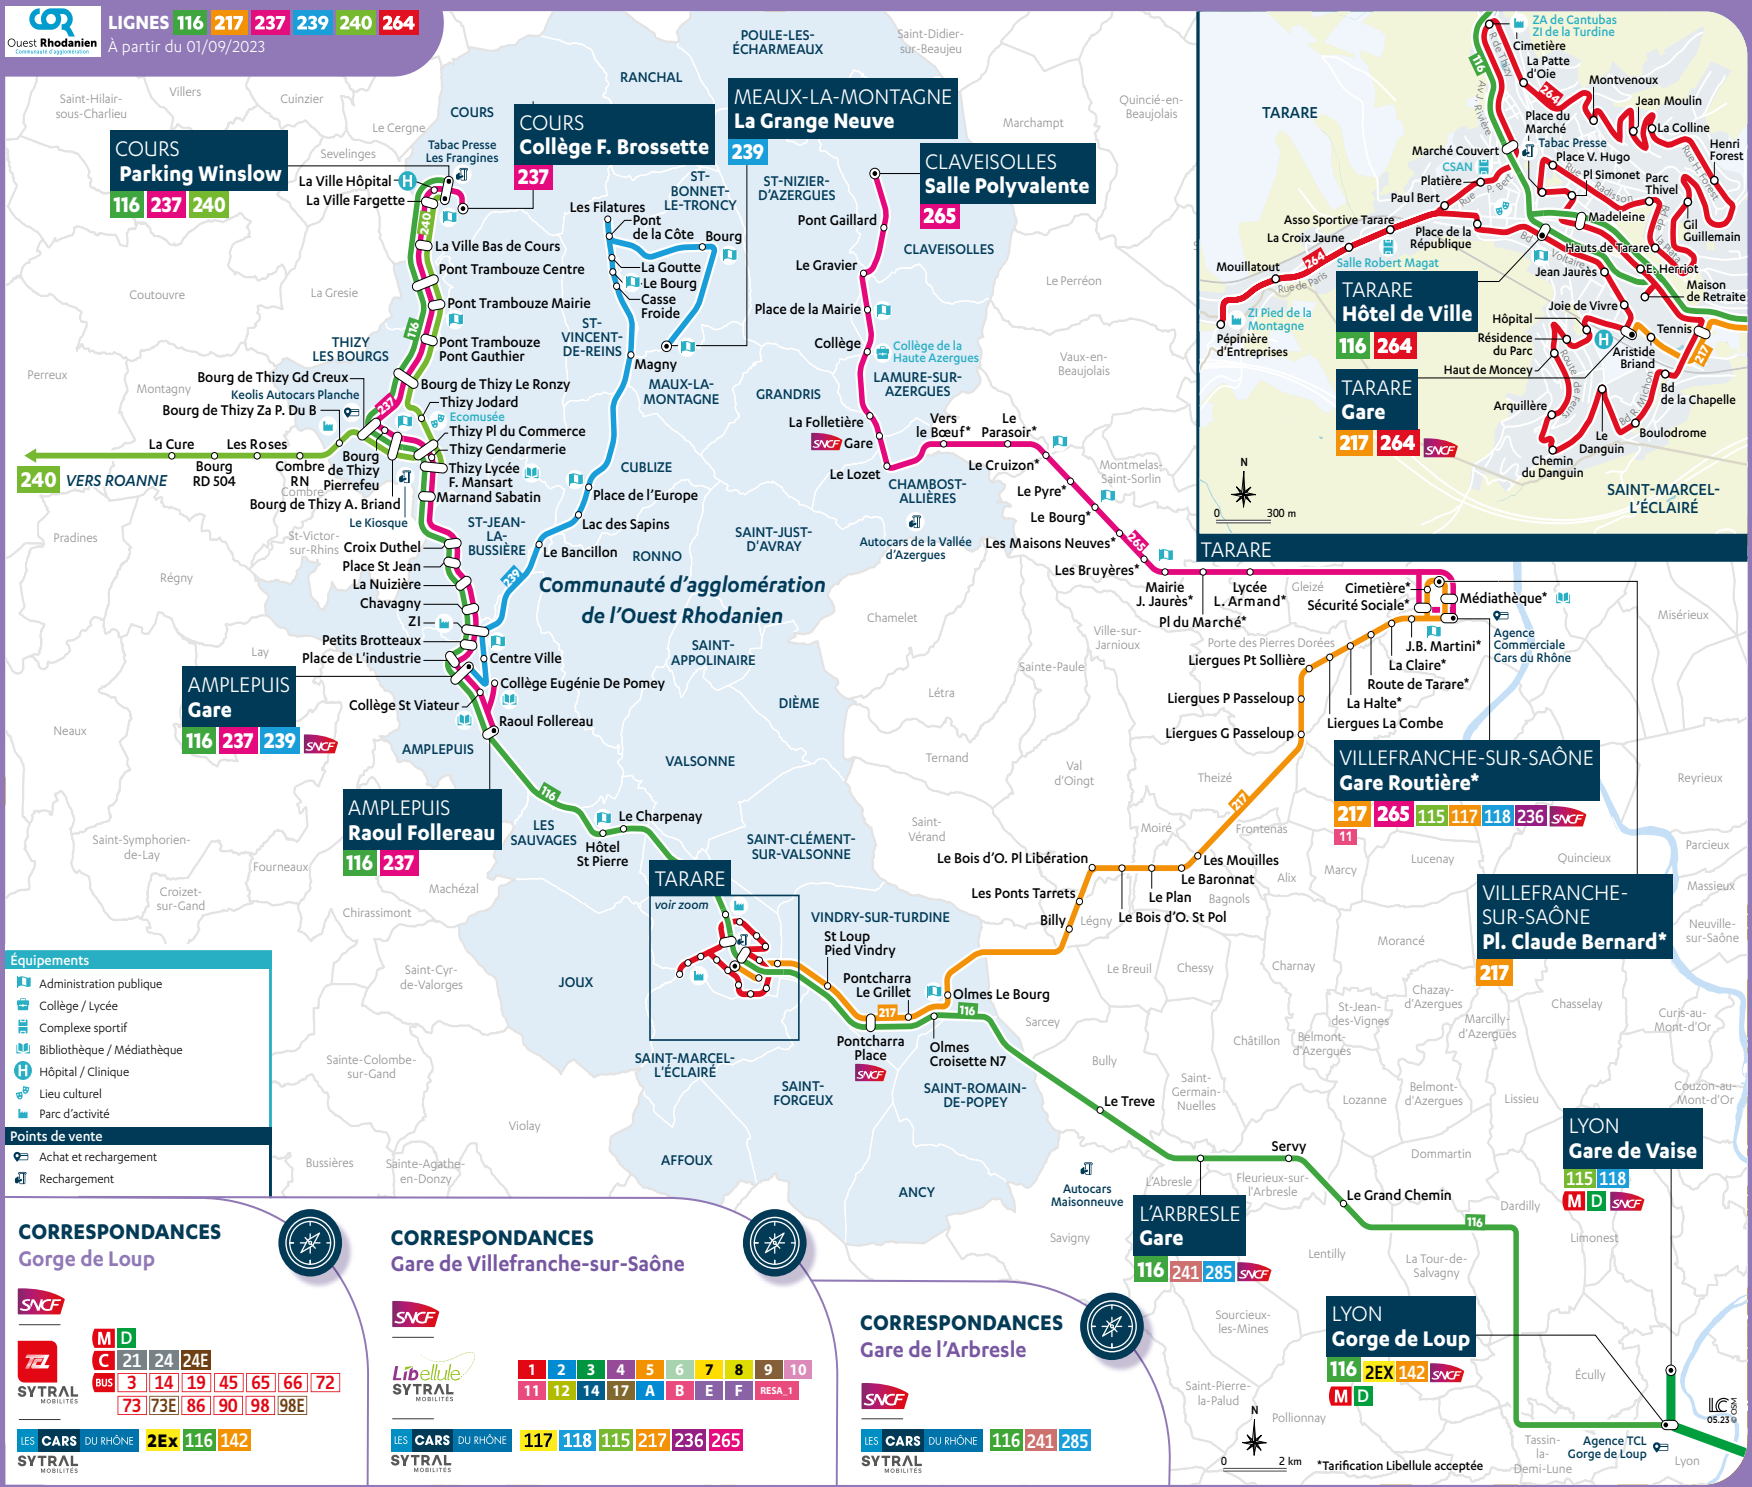

PRINCIPAUX PÔLES DE LOISIRS ET D'ACTIVITÉS DESSERVIS

- **Amplepuis** : ZI Petits Brotteaux, Marché
- **Cours** : Hôpital
- **Cublize** : Lac des Sapins
- **Tarare** : Hôpital, CSAN, Salle Robert Magat, Théâtre Municipal, ZA de Cantubas, ZI de la Turdine, Pépinière d'entreprises - ZI Pied de la Montagne
- **Thizy les Bourgs** : Écomusée du Haut-Beaujolais, Za les Portes du Beaujolais, ZA Les Granges
- **Villefranche-sur-Saône** : Médiathèque

Équipements

- Administration publique
- Collège / Lycée
- Complexe sportif
- Bibliothèque / Médiathèque
- Hôpital / Clinique
- Lieu culturel
- Parc d'activité

Points de vente

- Achat et rechargement
- Rechargement

CORRESPONDANCES Gorge de Loup

SNCF

M	D									
C	21	24	24E							
BUS	3	14	19	45	65	66	72			
	73	73E	86	90	98	98E				

LES CARS DU RHÔNE 2EX 116 142

SYTRAL MOBILITÉS

CORRESPONDANCES Gare de Villefranche-sur-Saône

SNCF

1	2	3	4	5	6	7	8	9	10
11	12	14	17	A	B	E	F	RESA	1

Libellule SYTRAL MOBILITÉS

LES CARS DU RHÔNE 117 118 115 217 236 265

SYTRAL MOBILITÉS

CORRESPONDANCES Gare de l'Arbresle

SNCF

LES CARS DU RHÔNE 116 241 285

SYTRAL MOBILITÉS

CORRESPONDANCES Lyon Gorge de Loup

SNCF

LES CARS DU RHÔNE 116 2EX 142

SYTRAL MOBILITÉS