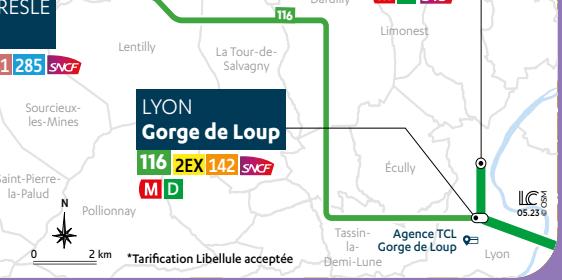

### CORRESPONDANCES Gare de Villefranche-sur-Saône

SNCF

1	2	3	4	5	6	7	8	9	10
11	12	14	17	A	B	E	F	RESA	1

Libellule SYTRAL MOBILITÉS

LES CARS DU RHÔNE 117 118 115 217 236 265

SYTRAL MOBILITÉS

### CORRESPONDANCES Gare de l'Arbresle

SNCF

LES CARS DU RHÔNE 116 241 285

SYTRAL MOBILITÉS

### CORRESPONDANCES Lyon Gorge de Loup

SNCF

LES CARS DU RHÔNE 116 2EX 142

SYTRAL MOBILITÉS

Car

116

DU LUNDI AU VENDREDI

en période scolaire (hors jours fériés)  
à partir du 04 septembre 2023